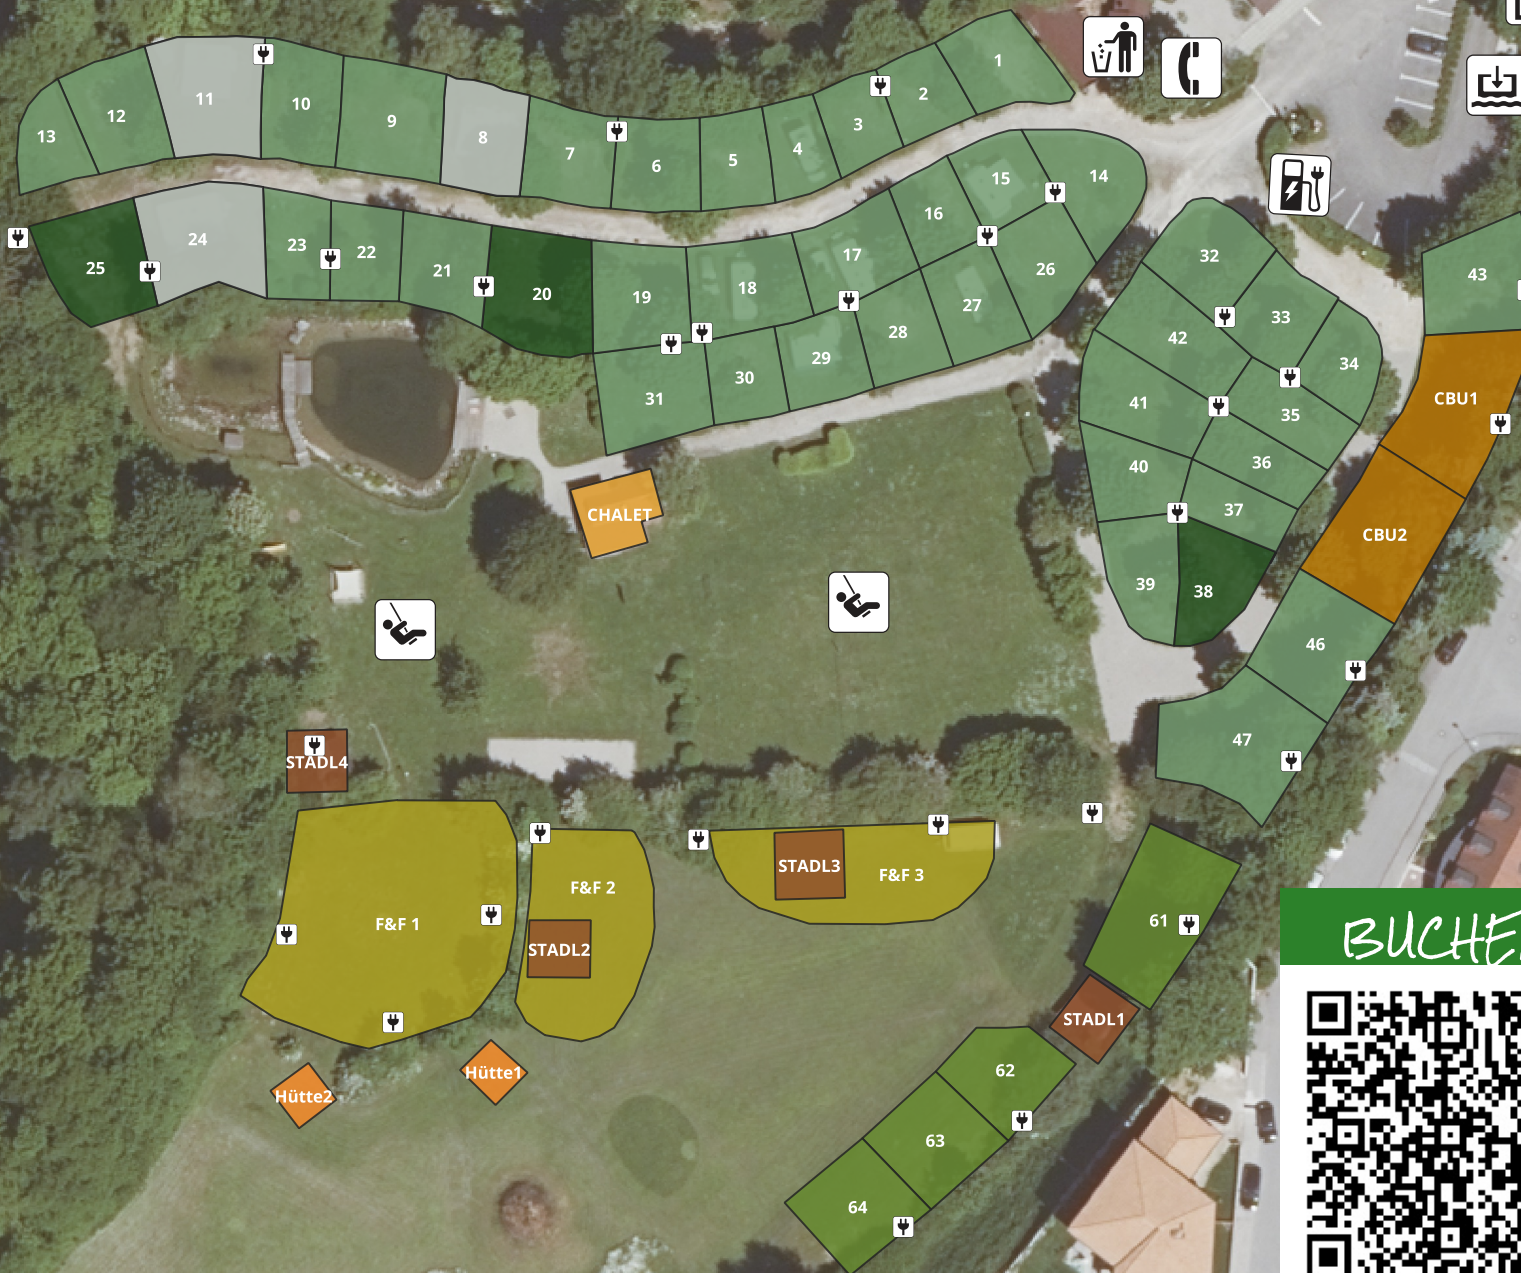

STELLPLATZPLAN

Aktiv Camp Purgstall
Camping & Ferienpark

www.topcamp.at

-  Sanitär
-  Waschküche
-  Grauwasser / Chemietoilette
-  Müllinsel
-  Telefonzelle
-  Spielplatz
-  Minizoo
-  E-Tankstelle
-  Strom und Wasseranschluss

-  Premiumstellplätze
-  Komfortstellplätze
-  Chalet
-  Bungalows
-  Salzburger Schlafhütte
-  Stadl
-  Friends&Family
-  XXL-Zeltplatz
-  Saisonplätze

BUCHEN